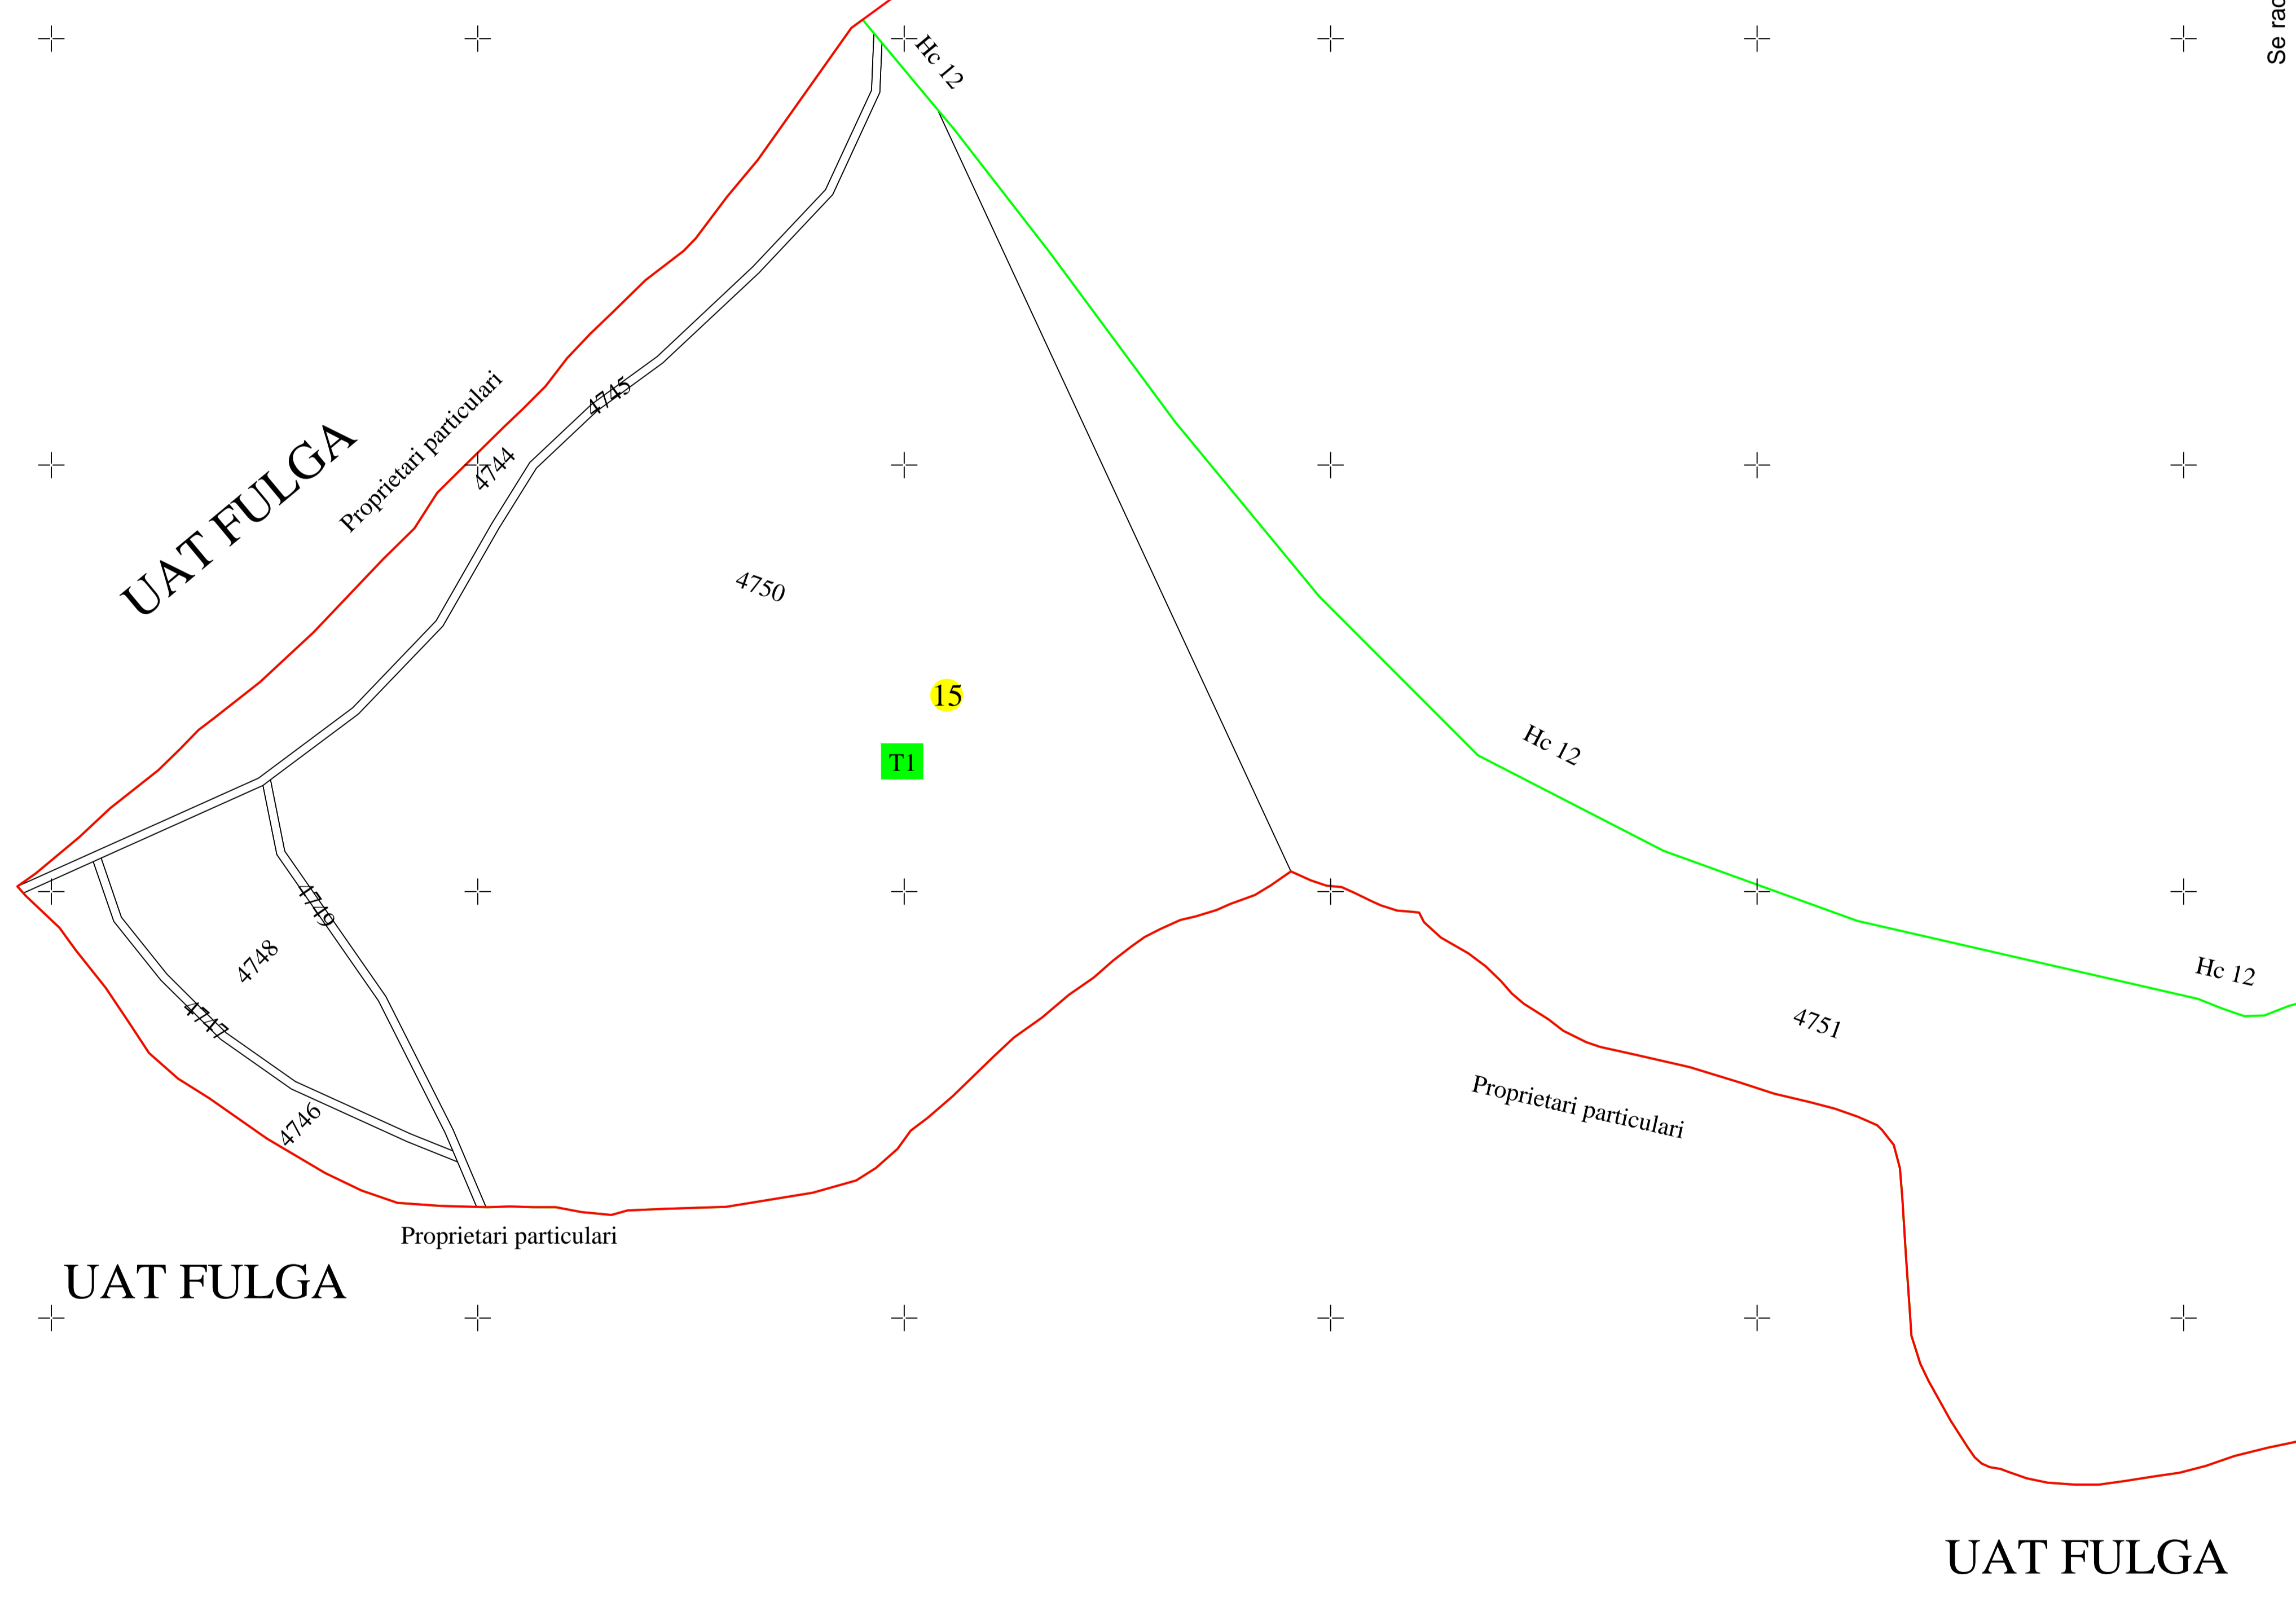

PLAN CADASTRAL
JUDEȚUL PRAHOVA - UAT Boldesti-Gradistea
 Sectorul Cadastral Nr. 15
 Scara 1:2000
 Sistem de proiectie STEREO 70
 Planșa Nr. 1/3

UAT FULGA

Se recordeaza cu planșa 2

LEGENDA

- Limita Sector Cadastral
- Limita Tarla
- Limita imobil
- Limita UAT
- Numar Sector Cadastral
- Numar Tarla
- 4744 ID imobil
- Limita intravilan
- Limita constructie

Executant SC Survey SRL
 Data intocmirii : aprilie 2020
 Semnatura:
 Stampila:

Sistem de proiectie 1970
 Documentele tehnice ale cadastrului - spre publicare