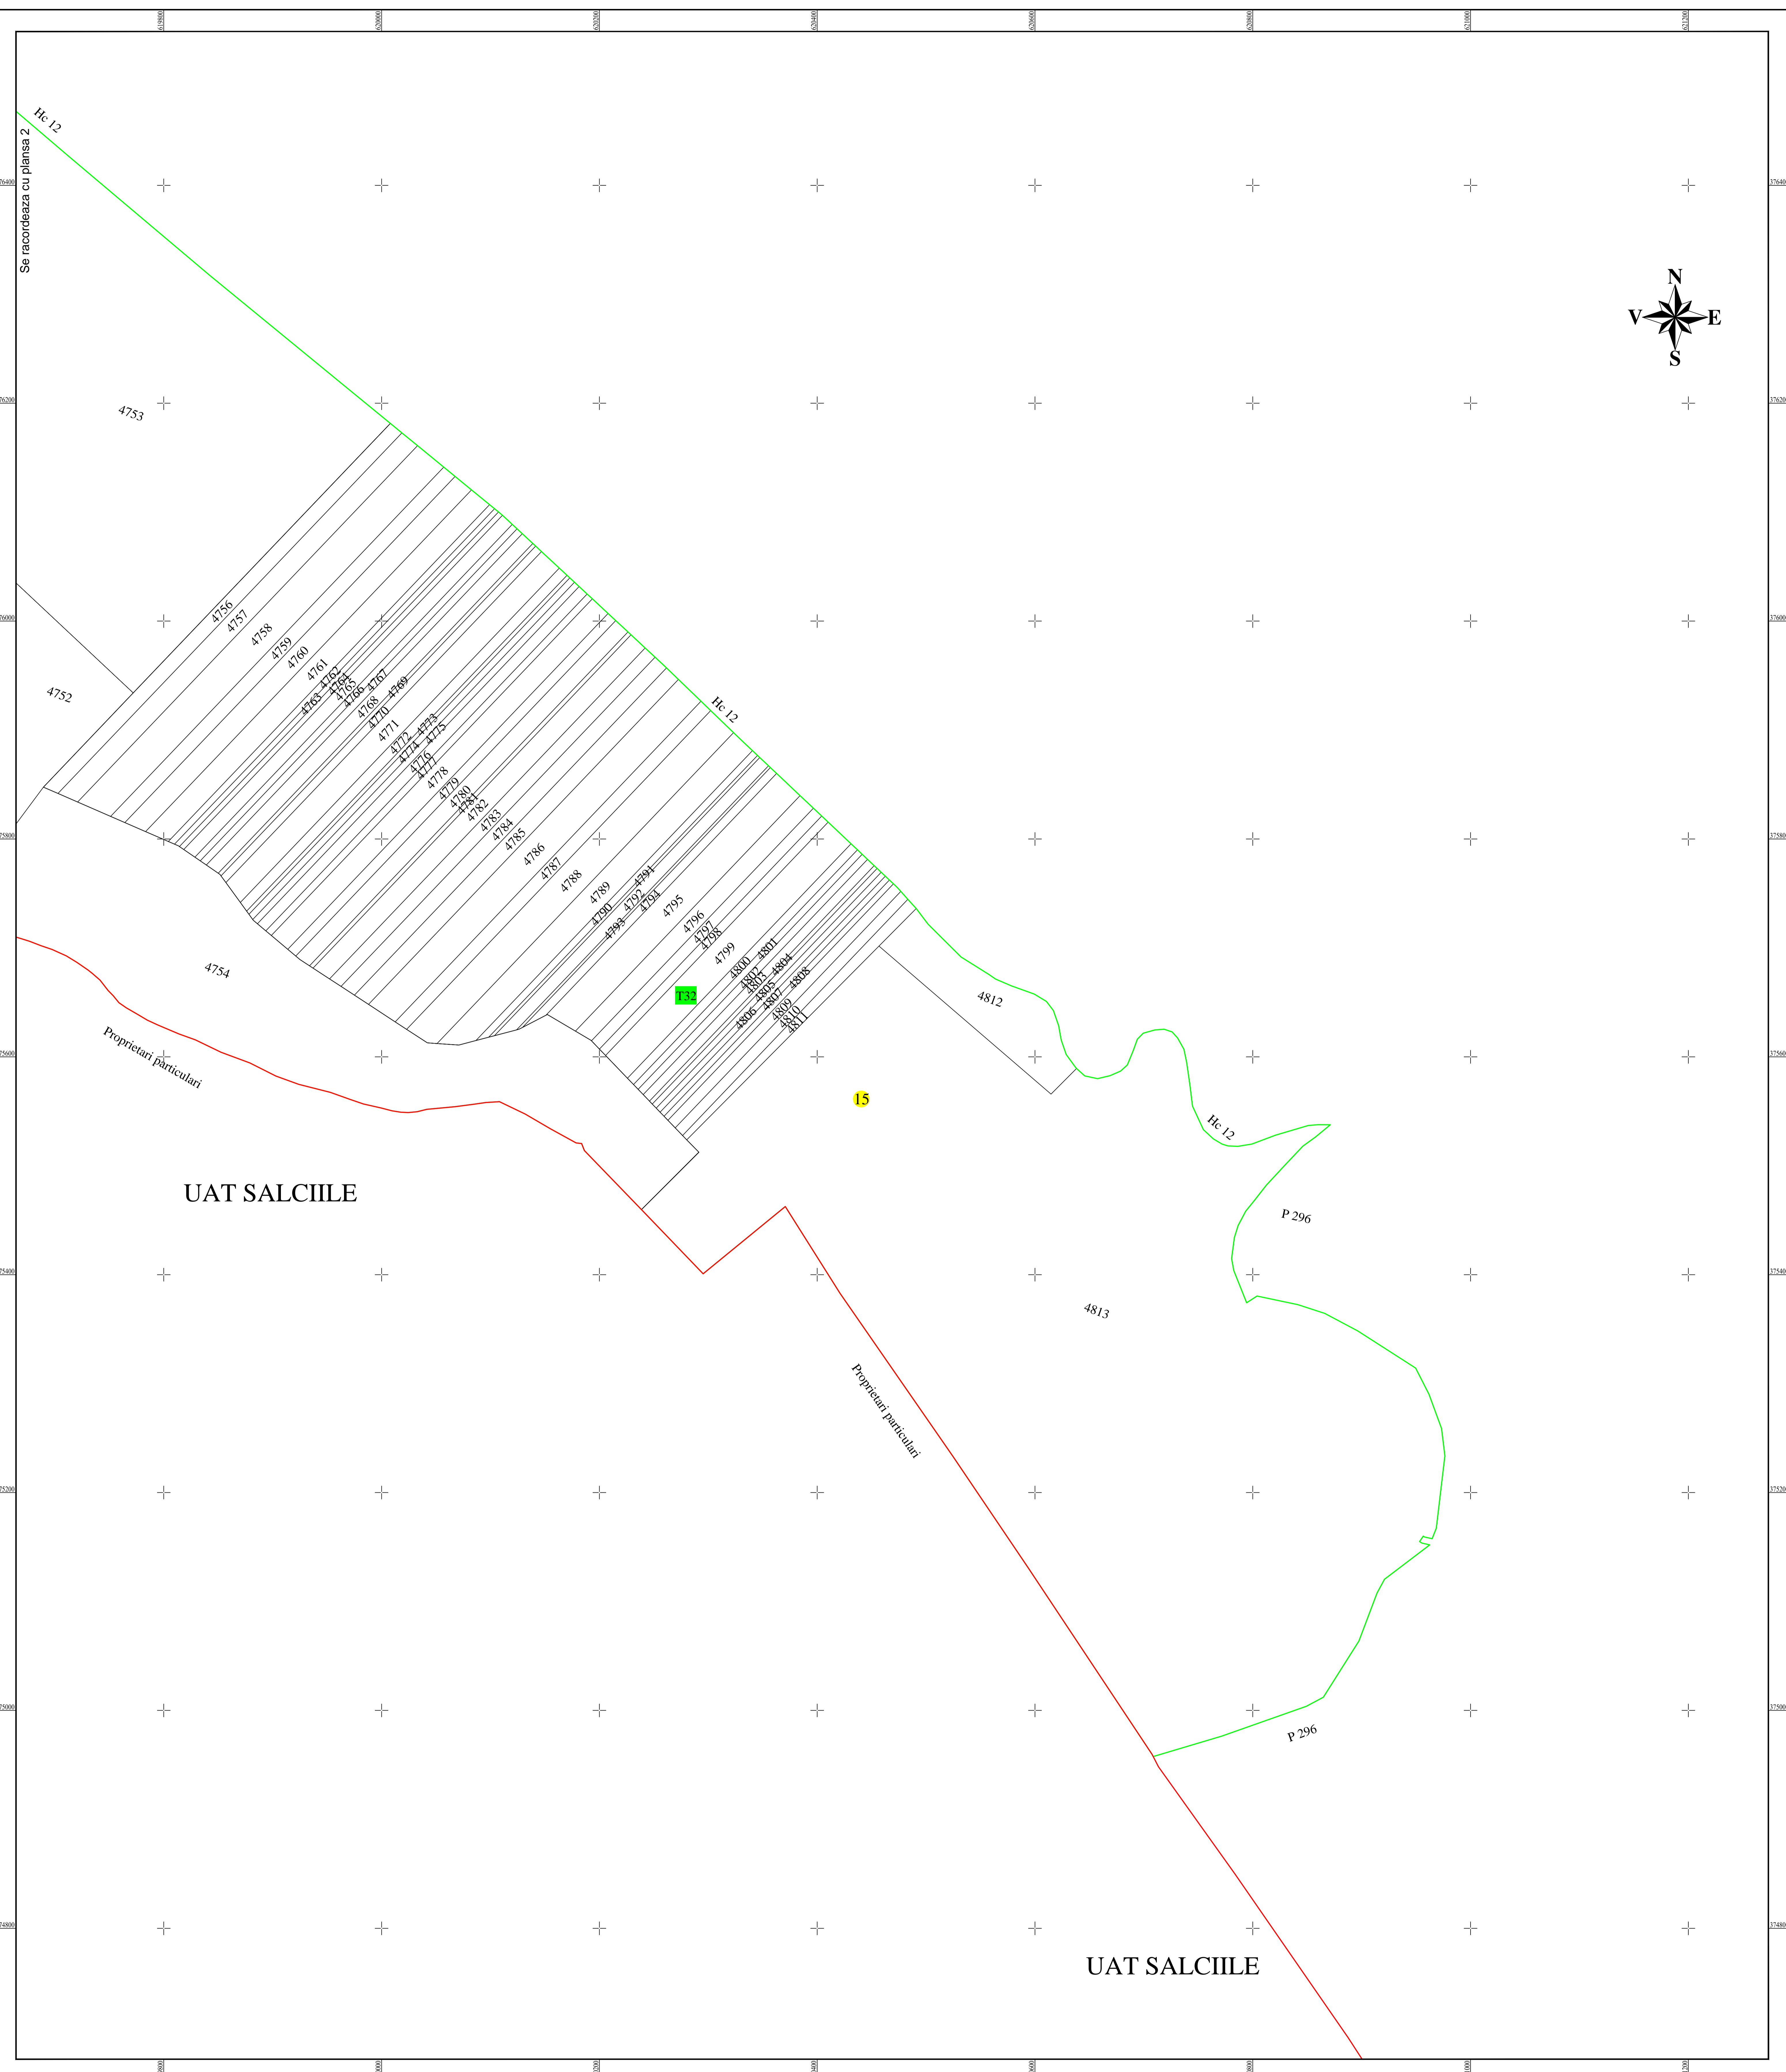

PLAN CADASTRAL
JUDEȚUL PRAHOVA - UAT Boldesti-Gradistea
Sectorul Cadastral Nr. 15
 Scara 1:2000
 Sistem de proiectie STEREO 70
 Planșa Nr. 3/3

LEGENDA

- Limita Sector Cadastral
- Limita Tarla
- Limita imobil
- Limita UAT
- Numar Sector Cadastral
- Numar Tarla
- 4752 ID imobil
- Limita intravilan
- Limita constructie

SCHITA CU DISPUNEREA SECTOARELOR CADASTRALE

Disponerea planselor:

Executant SC Stimevo Survey SRL
 Data intocmirii : aprilie 2021
 Semnatura:
 Stampila:

Sistem de proiectie 1970

Documentele tehnice ale cadastrului - spre publicare