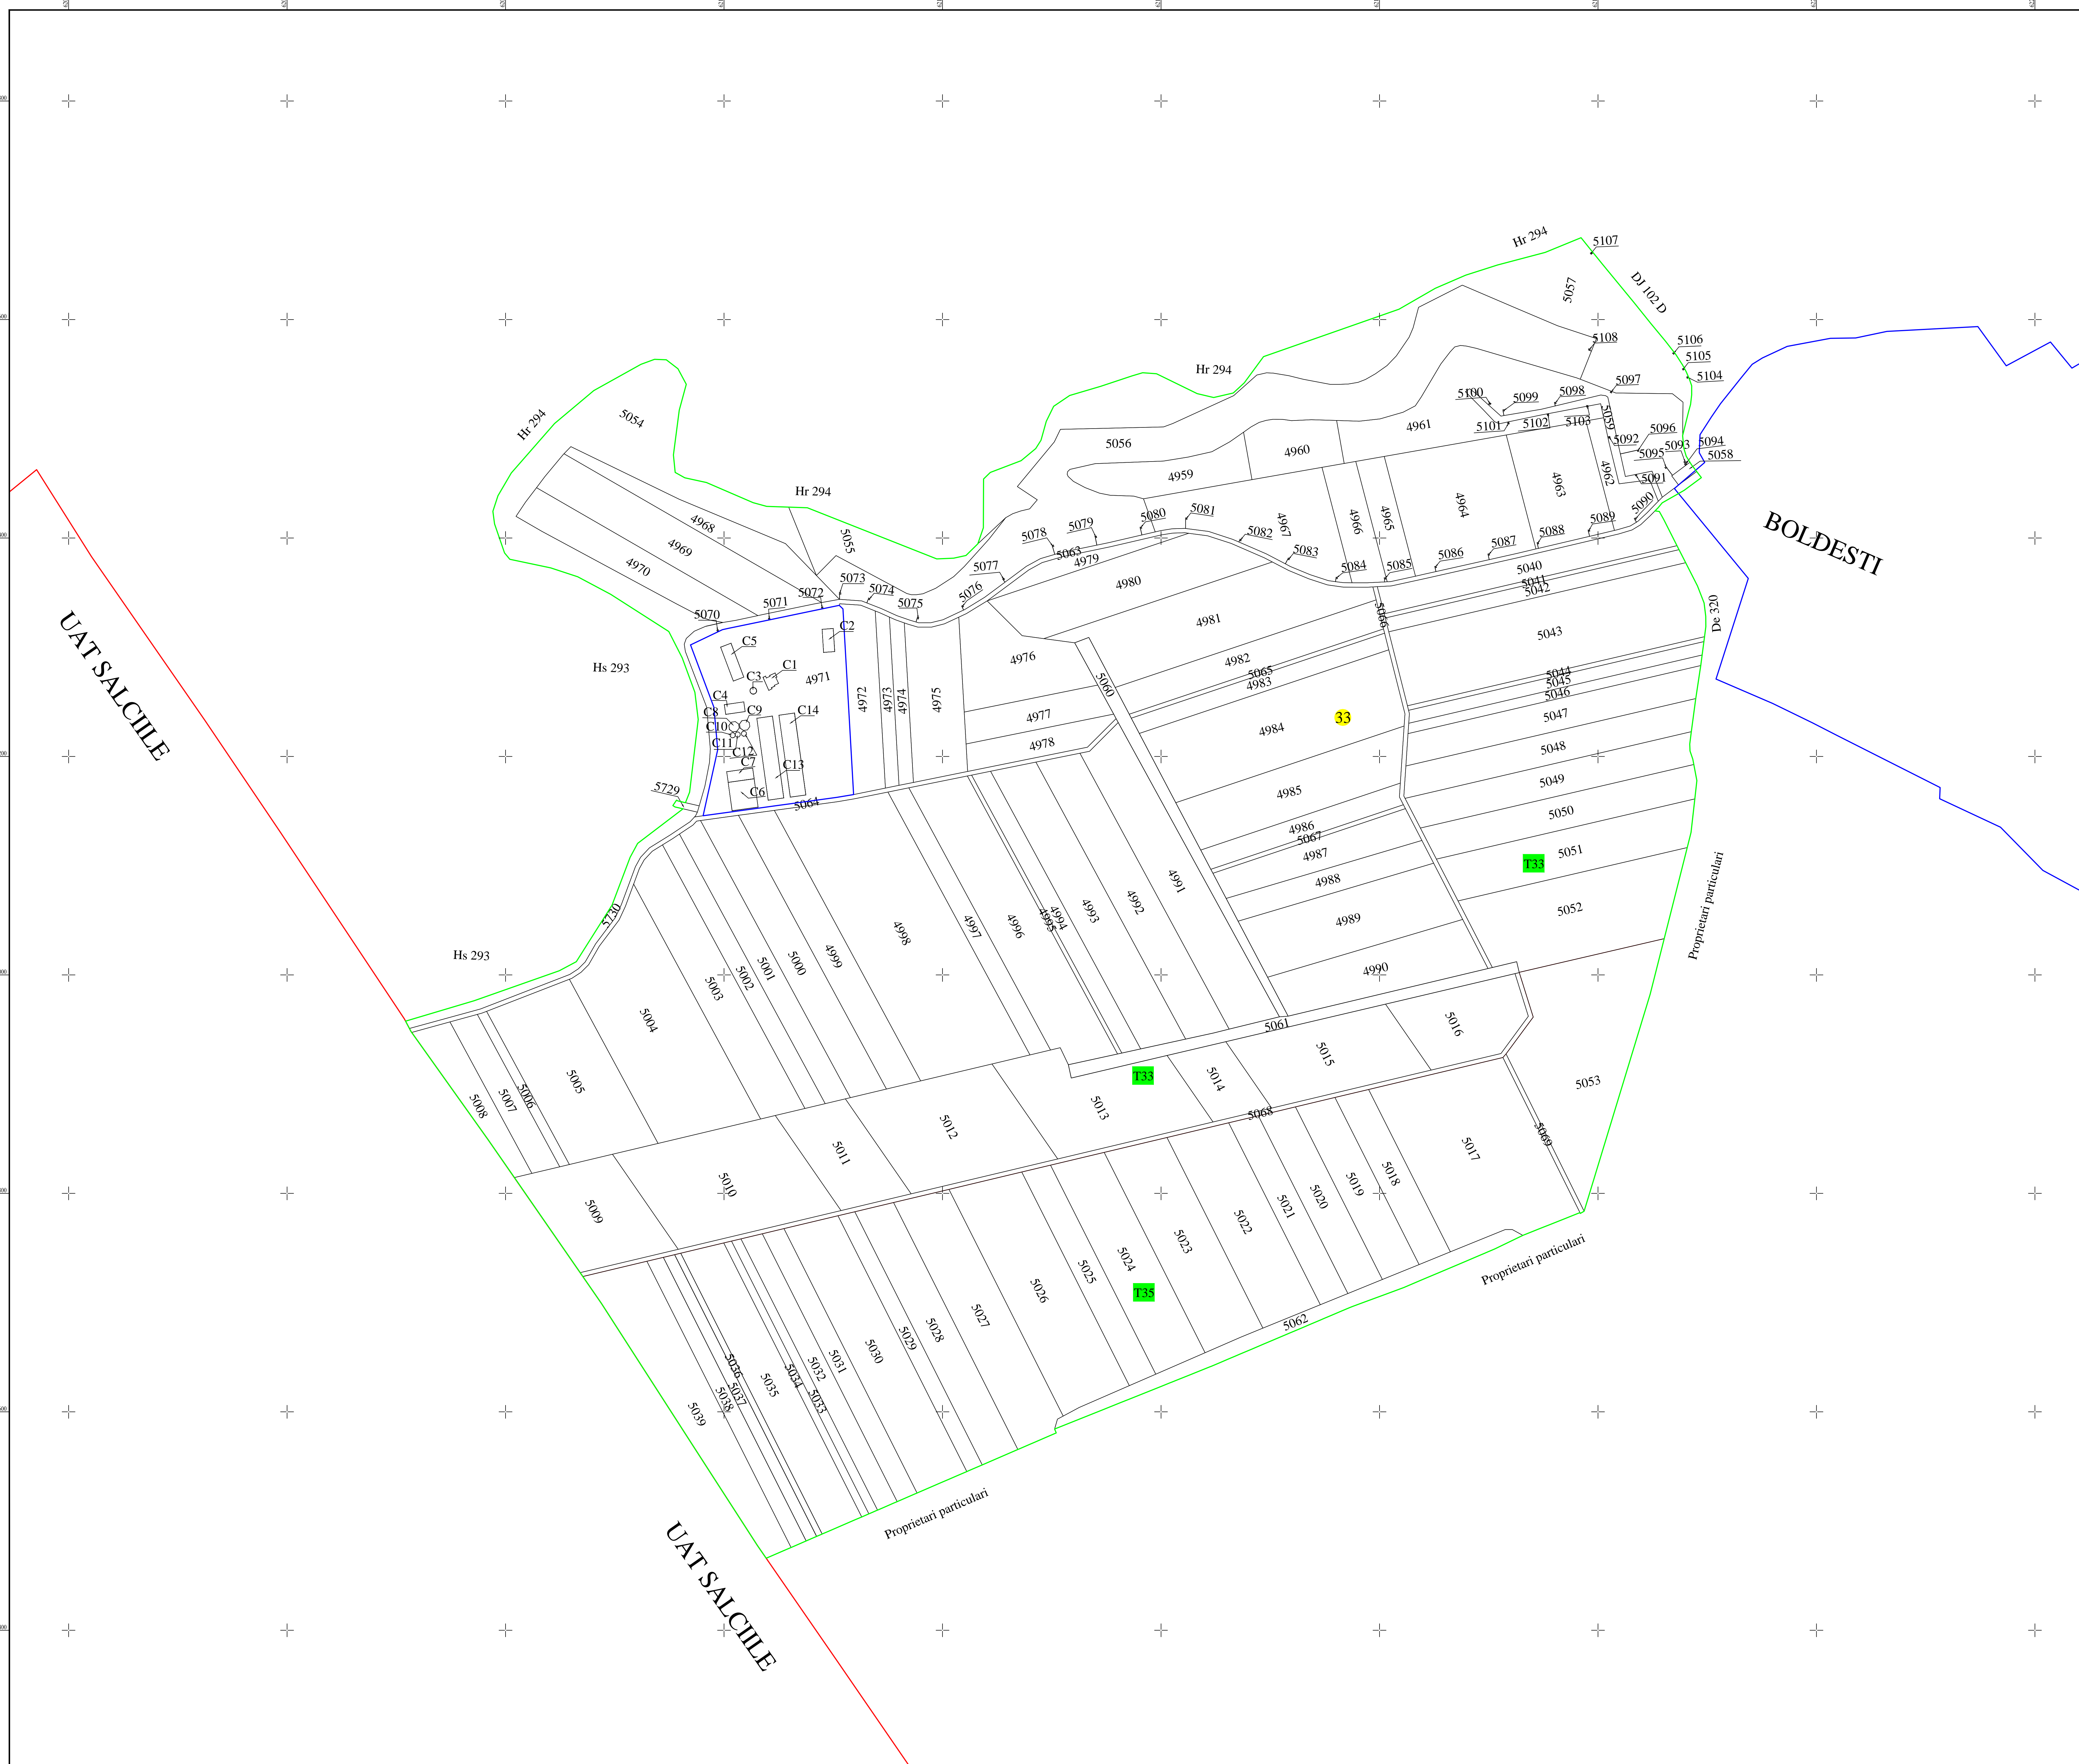

PLAN CADASTRAL
JUDEȚUL PRAHOVA
UAT Boldesti-Gradistea
Sectorul Cadastral Nr. 33
 Scara 1:2000
 Sistem de proiectie STEREO 70
 Planșa Nr. 1/1

SCHIȚA CU DISPUNEREA
 SECTOARELOR CADASTRALE

Scara = 1:2000
 1 cm pe plan = 20 m pe teren

Legenda

- Limita UAT
- Limita Sector Cadastral
- Limita Tarla
- Limita Imobil
- Limita constructie
- 33 Numar Sector cadastral
- 135 Numar Tarla
- 4971 ID imobil
- Limita intravilan

Disponerea planșelor:

Executant SC Stimevo Survey SRL
 Data intocmirii : aprilie 2021
 Semnatura:
 Stampila:

Sistem de proiectie 1970

Documentele tehnice ale cadastrului - spre publicare