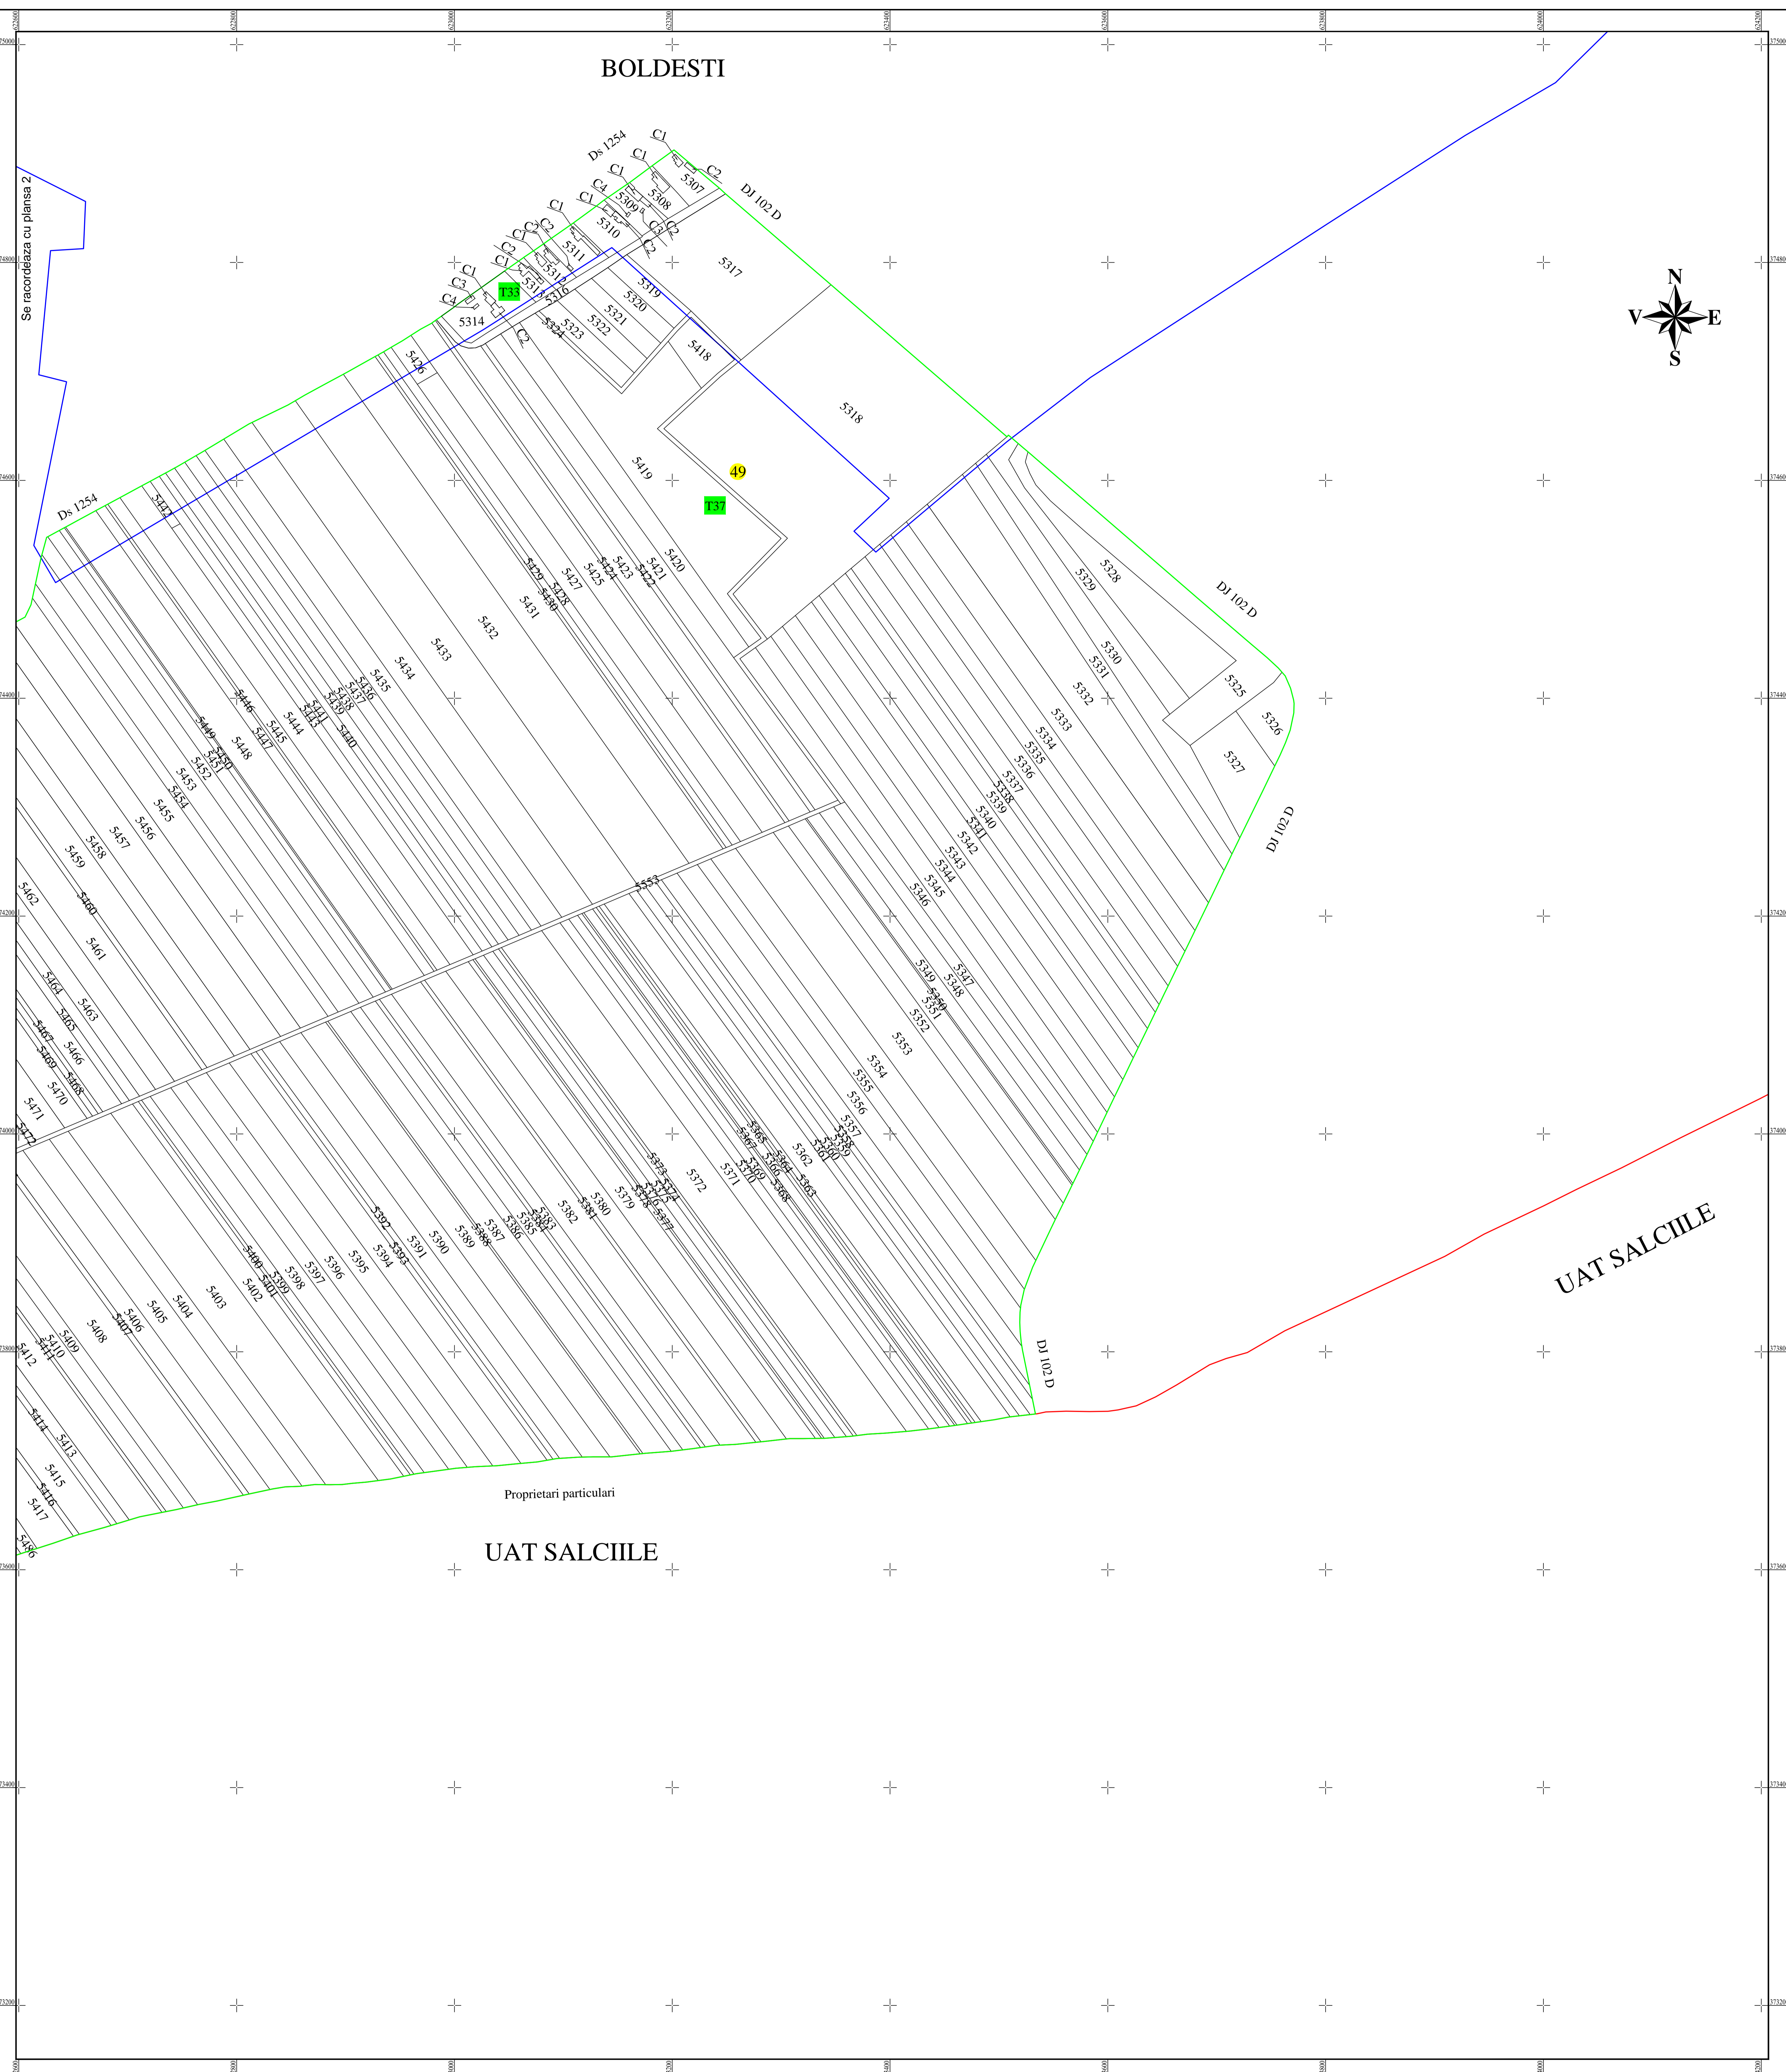

PLAN CADASTRAL
JUDEȚUL PRAHOVA - UAT Boldesti-Gradistea
Sectorul Cadastral Nr. 49
 Scara 1:2000
 Sistem de proiectie STEREO 70
 Planșa Nr. 1/2

BOLDESTI

LEGENDA

- Limita Sector Cadastral
- Limita Tarla
- Limita imobil
- Limita UAT
- Numar Sector Cadastral
- Numar Tarla
- 5307 ID imobil
- Limita intravilan
- Limita constructie

**SCHITA CU DISPUNEREA
SECTOARELOR CADASTRALE**

Disponerea planșelor:

Executant SC Stimevo Survey SRL
 Data intocmirii : aprilie 2020
 Semnatura:
 Stampila:

Sistem de proiectie 1970

Documentele tehnice ale cadastrului - spre publicare