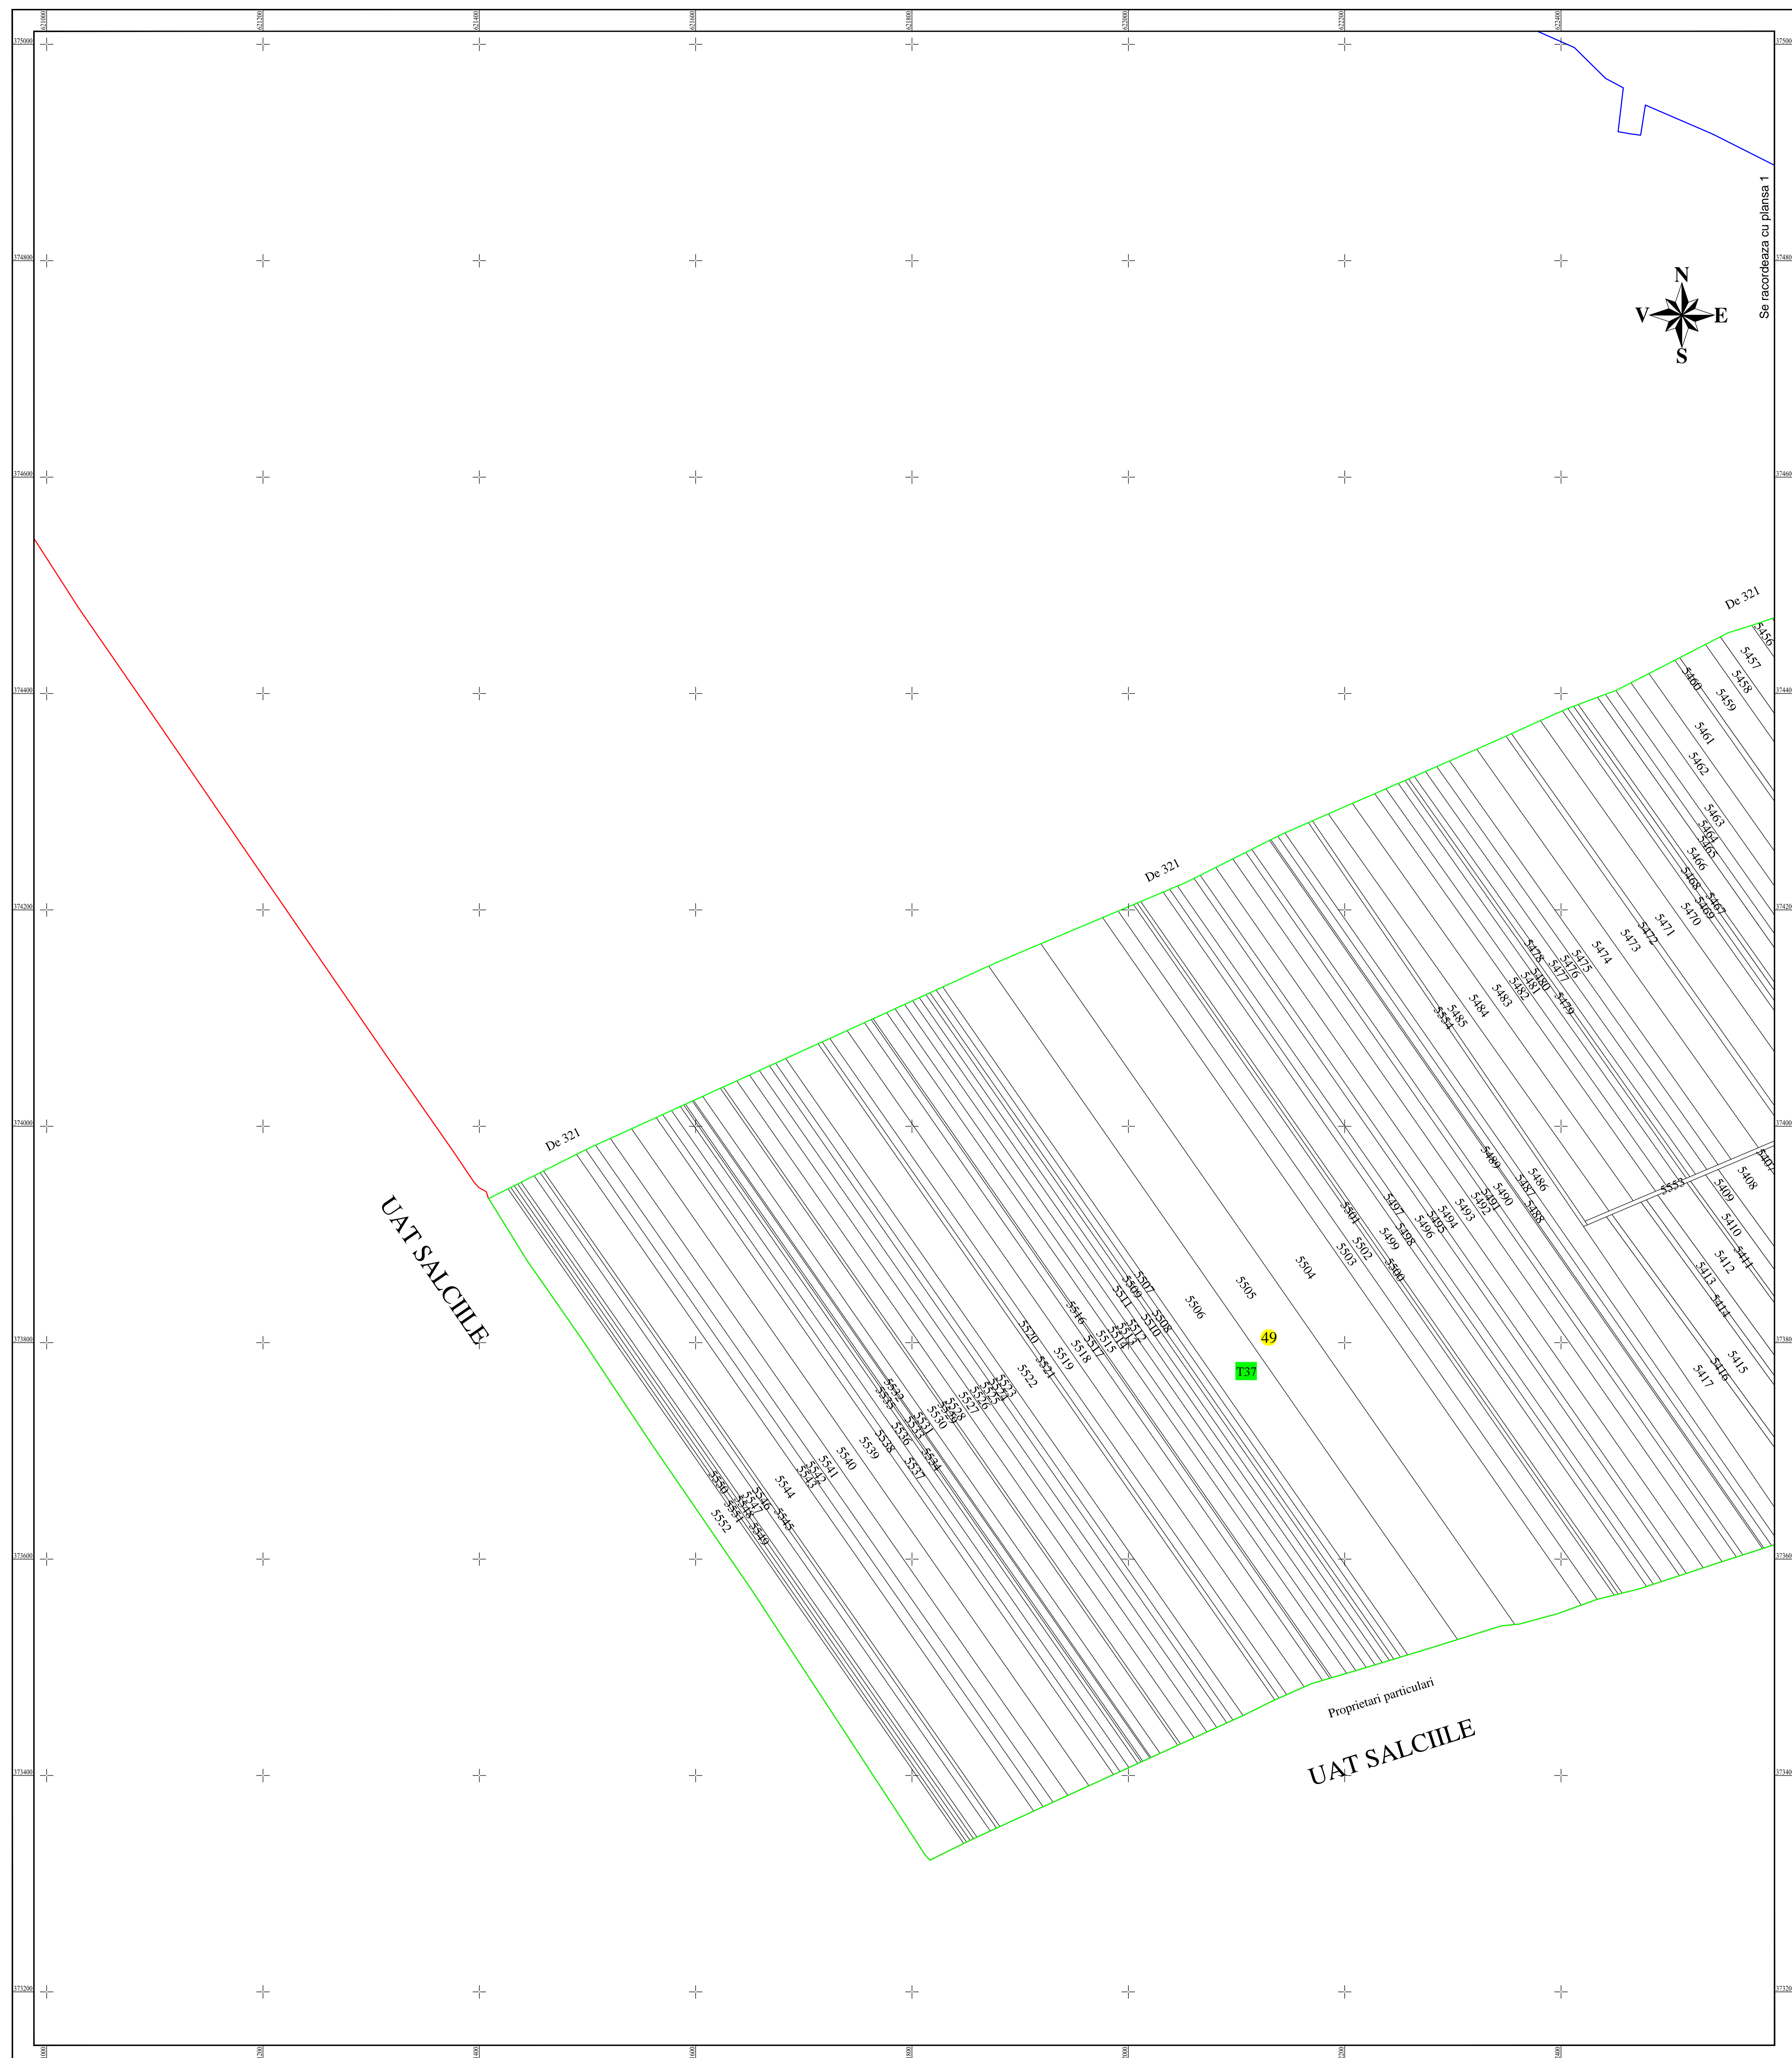

**PLAN CADASTRAL**  
**JUDEȚUL PRAHOVA - UAT Boldesti-Gradistea**  
 Sectorul Cadastral Nr. 49  
 Scara 1:2000  
 Sistem de proiectie STEREO 70  
 Planșa Nr. 2/2

**LEGENDA**

- Limita Sector Cadastral
- Limita Tarla
- Limita imobil
- Limita UAT
- Numar Sector Cadastral
- Numar Tarla
- 4568
- Limita intravilan
- Limita constructie

**SCHITA CU DISPUNEREA SECTOARELOR CADASTRALE**

**Disponerea planselor:**

Scara = 1:2000  
 1 cm pe plan = 20 m pe teren

Executant SC Stimevo Survey SRL  
 Data intocmirii : aprilie 2021  
 Semnatura:  
 Stampila:

Sistem de proiectie 1970

Documentele tehnice ale cadastrului - spre publicare